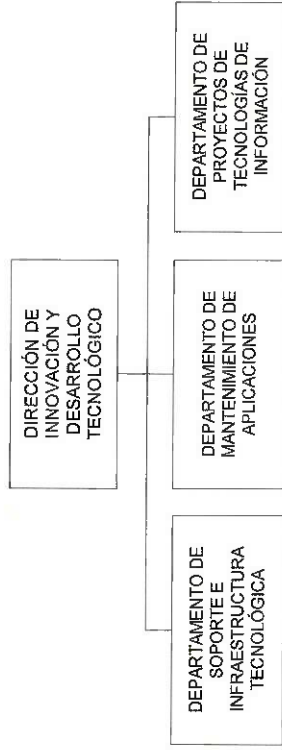

FISCALÍA GENERAL DEL ESTADO ORGANIGRAMA 2021

FISCALÍA
GENERAL DEL ESTADO

LIC. ROBERTO JAVIER FIERRO DUARTE
FISCAL GENERAL DEL ESTADO

LIC. MARÍA DE LOS ÁNGELES ÁLVAREZ HURTADO
SECRETARIA DE LA FUNCIÓN PÚBLICA