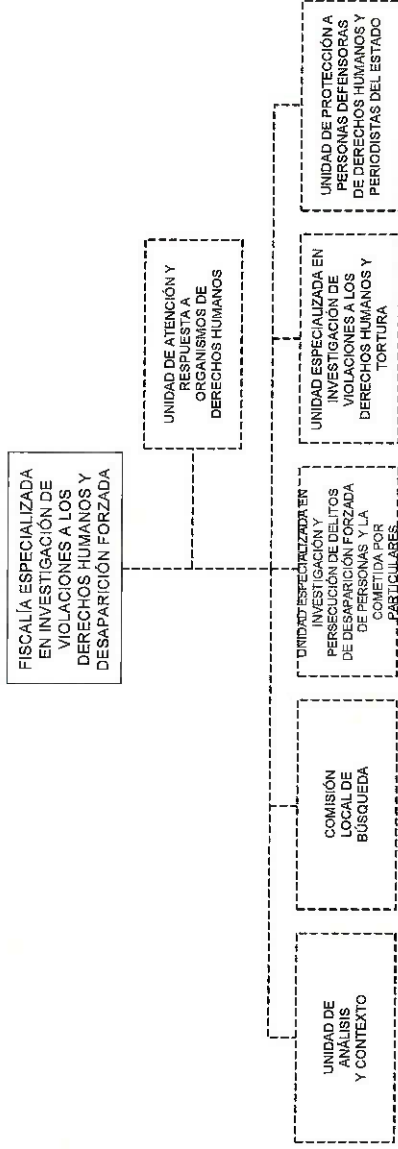

FISCALÍA GENERAL DEL ESTADO ORGANIGRAMA 2021

FISCALÍA
GENERAL DEL ESTADO

LOS RECUADROS INDICADOS EN LÍNEA PUNTEADA REPRESENTAN ESTRUCTURA FUNCIONAL, PERO NO CONSTITUYEN ESTRUCTURA ORGÁNICA.

LIC. ROBERTO JAVIER FIERRO DUARTE
FISCAL GENERAL DEL ESTADO

LIC. MARÍA DE LOS ÁNGELES ÁLVAREZ HURTADO
SECRETARÍA DE LA FUNCIÓN PÚBLICA