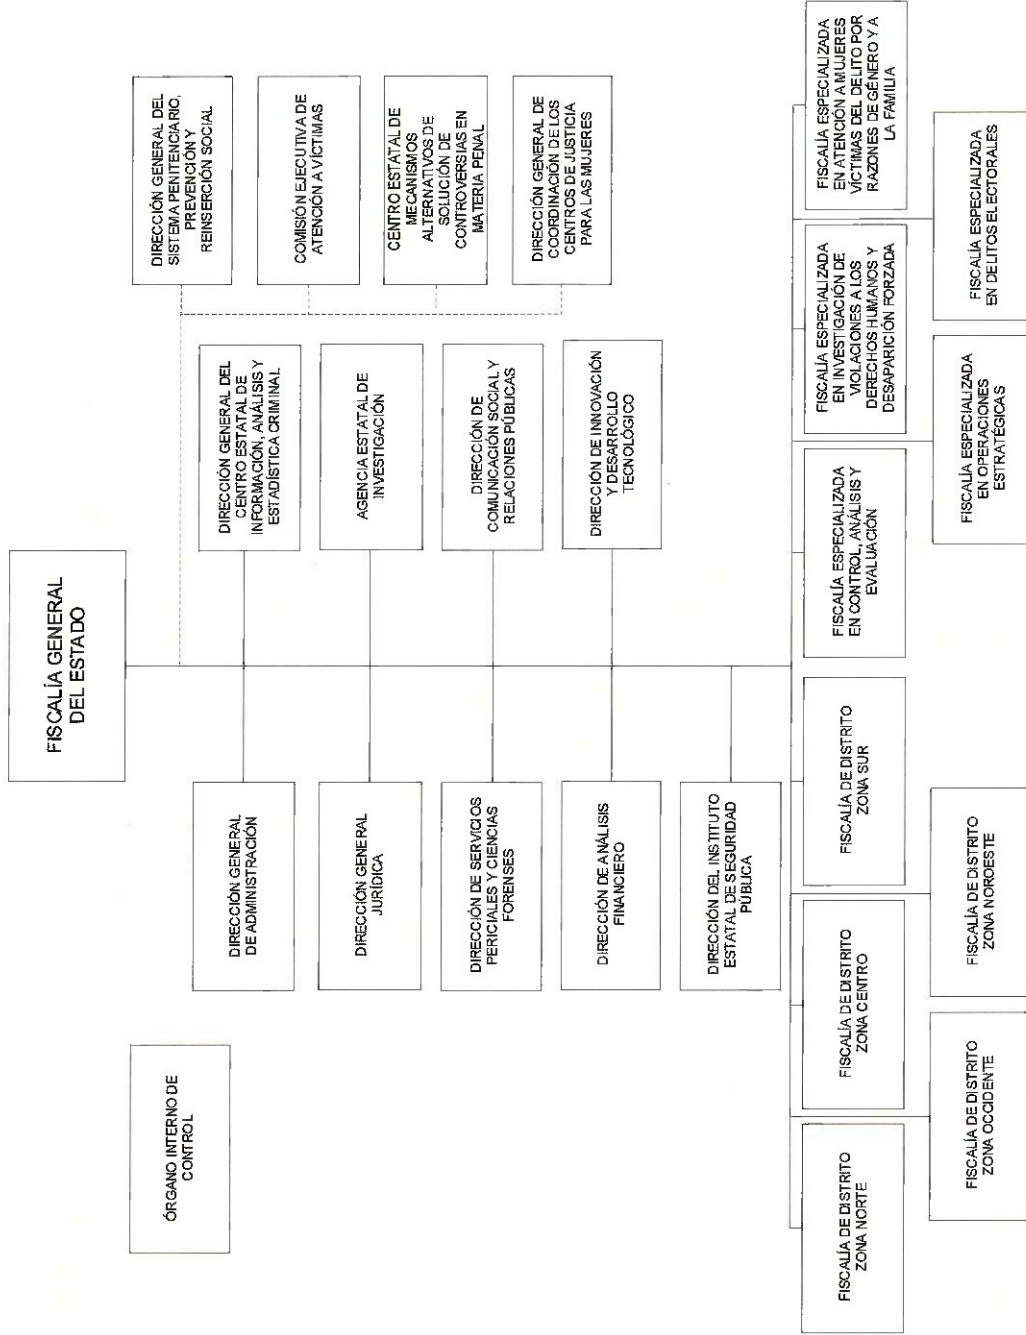

FISCALÍA GENERAL DEL ESTADO ORGANIGRAMA 2021

FISCALÍA
GENERAL DEL ESTADO

LIC. ROBERTO JAVIER FIERRO DUARTE
FISCAL GENERAL DEL ESTADO

LIC. MARÍA DE LOS ÁNGELES ÁLVAREZ-HURTADO
SECRETARIA DE LA FUNCIÓN PÚBLICA

FISCALÍA GENERAL DEL ESTADO ORGANIGRAMA 2021

FISCALÍA
GENERAL DEL ESTADO

LIC. ROBERTO JAVIER FERRERO DUARTE
FISCAL GENERAL DEL ESTADO

LIC. MARÍA DE LOS ÁNGELES ÁLVAREZ HURTADO
SECRETARÍA DE LA FUNCIÓN PÚBLICA

FISCALÍA GENERAL DEL ESTADO ORGANIGRAMA 2021

FISCALÍA
GENERAL DEL ESTADO

LIC. ROBERTO JAVIER FIERRO DUARTE
FISCAL GENERAL DEL ESTADO

LIC. MARÍA DE LOS ANGELES ALVAREZ HURTADO
SECRETARIA DE LA FUNCIÓN PÚBLICA

FISCALÍA GENERAL DEL ESTADO ORGANIGRAMA 2021

FISCALÍA
GENERAL DEL ESTADO

*ZONAS:
NORTE
CENTRO
SUR
OCCIDENTE
NOROESTE

** FISCALÍA ESPECIALIZADA:
EN INVESTIGACIÓN DE VIOLACIONES A LOS DERECHOS HUMANOS Y DESAPARICIÓN FORZADA
EN OPERACIONES ESTRATÉGICAS
EN ATENCIÓN A MUJERES VÍCTIMAS DEL DELITO POR RAZONES DE GÉNERO Y A LA FAMILIA
EN CONTROL, ANÁLISIS Y EVALUACIÓN
EN DELITOS ELECTORALES