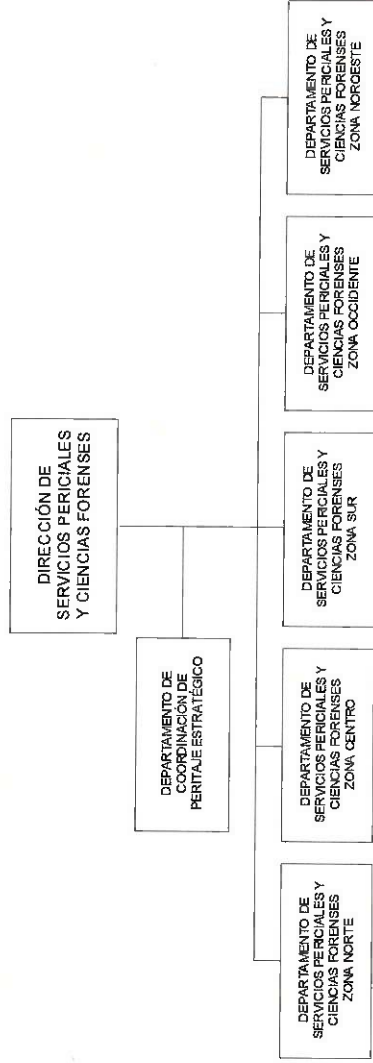

FISCALÍA GENERAL DEL ESTADO ORGANIGRAMA 2021

FISCALÍA
GENERAL DEL ESTADO

LIC. ROBERTO JAVIER FIERRO DUARTE
FISCAL GENERAL DEL ESTADO

LIC. MARÍA DE LOS ANGELES ÁLVAREZ HURTADO
SECRETARIA DE LA FUNCIÓN PÚBLICA