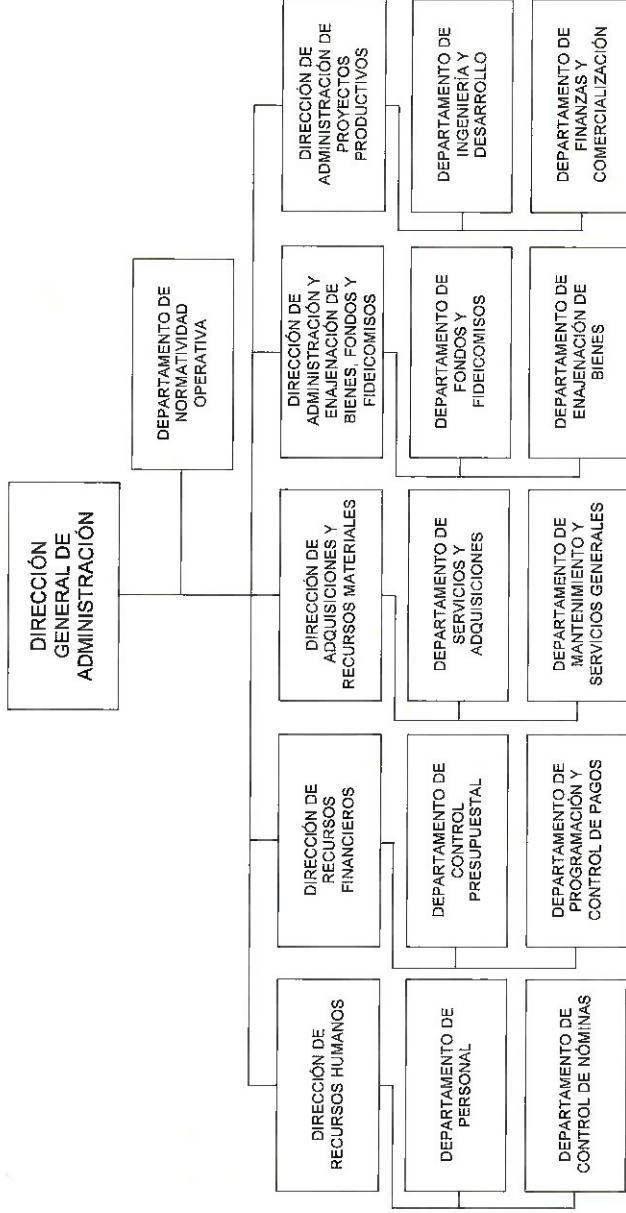

FISCALÍA GENERAL DEL ESTADO ORGANIGRAMA 2021

FISCALÍA
GENERAL DEL ESTADO

LIC. ROBERTO JAVIER FERRO DUARTE
FISCAL GENERAL DEL ESTADO

LIC. MARÍA DE LOS ÁNGELES ÁLVAREZ HURTADO
SECRETARIA DE LA FUNCIÓN PÚBLICA