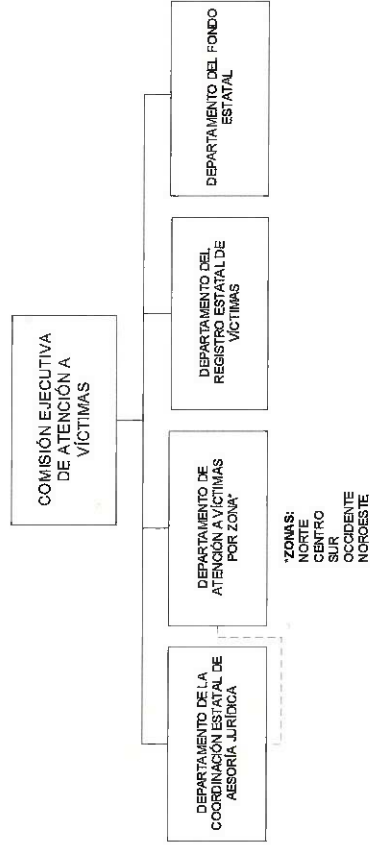

FISCALÍA GENERAL DEL ESTADO ORGANIGRAMA 2021

FISCALÍA
GENERAL DEL ESTADO

LIC. ROBERTO JAVIER FERRERO DUARTE
FISCAL GENERAL DEL ESTADO

LIC. MARÍA DE LOS ÁNGELES ÁLVAREZ HURTADO
SECRETARÍA DE LA FUNCIÓN PÚBLICA