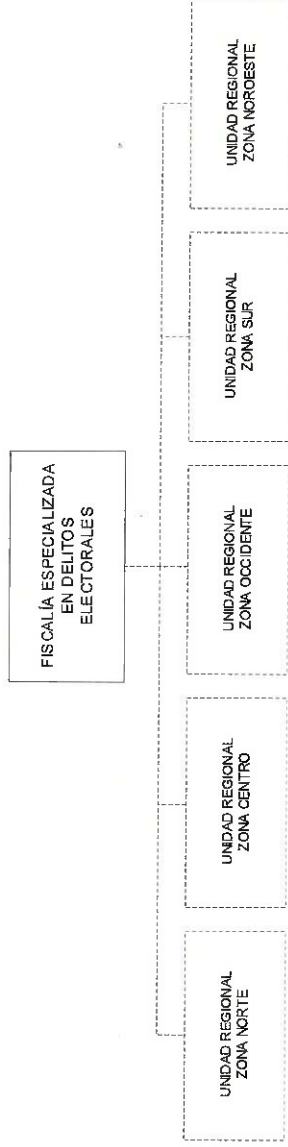

FISCALÍA GENERAL DEL ESTADO ORGANIGRAMA 2021

FISCALÍA
GENERAL DEL ESTADO

LOS RECUADROS INDICADOS EN LÍNEA PUNTEADA REPRESENTAN ESTRUCTURA FUNCIONAL, PERO NO CONSTITUYEN ESTRUCTURA ORGÁNICA.

LIC. ROBERTO JAVIER FIERRO PUARTE
FISCAL GENERAL DEL ESTADO

LIC. MARÍA DE LOS ÁNGELES ÁLVAREZ HUERTADO
SECRETARIA DE LA FUNCIÓN PÚBLICA