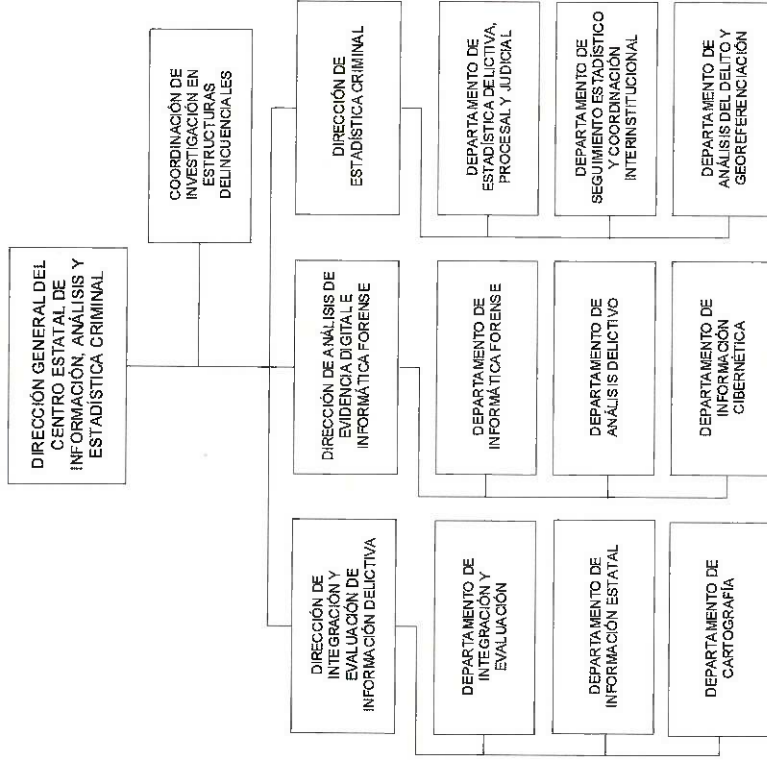

FISCALÍA GENERAL DEL ESTADO ORGANIGRAMA 2021

FISCALÍA
GENERAL DEL ESTADO

LIC. ROBERTO JAVIER FERRERO DUARTE
FISCAL GENERAL DEL ESTADO

LIC. MARÍA DE LOS ÁNGELES ÁLVAREZ HURTADO
SECRETARÍA DE LA FUNCIÓN PÚBLICA

FISCALÍA GENERAL DEL ESTADO ORGANIGRAMA 2021

FISCALÍA
GENERAL DEL ESTADO

LIC. ROBERTO JAVIER FIERRO DUARTE
FISCAL GENERAL DEL ESTADO

LIC. MARÍA DE LOS ANGELES ALVAREZ HURTADO
SECRETARIA DE LA FUNCIÓN PÚBLICA

FISCALÍA GENERAL DEL ESTADO ORGANIGRAMA 2021

FISCALÍA
GENERAL DEL ESTADO

LIC. ROBERTO JAVIER FIERRO DUARTE
FISCAL GENERAL DEL ESTADO

LIC. MARÍA DE LOS ÁNGELES ÁLVAREZ HURTADO
SECRETARÍA DE LA FUNCIÓN PÚBLICA

FISCALÍA GENERAL DEL ESTADO ORGANIGRAMA 2021

FISCALÍA
GENERAL DEL ESTADO

*ZONAS:
NORTE
CENTRO
SUR
OCCIDENTE
NOROESTE

** FISCALÍA ESPECIALIZADA:
EN INVESTIGACIÓN DE VIOLACIONES A LOS DERECHOS HUMANOS Y DESAPARICIÓN FORZADA
EN OPERACIONES ESTRATÉGICAS
EN ATENCIÓN A MUJERES VÍCTIMAS DEL DELITO POR RAZONES DE GÉNERO Y A LA FAMILIA
EN CONTROL, ANÁLISIS Y EVALUACIÓN
EN DELITOS ELECTORALES