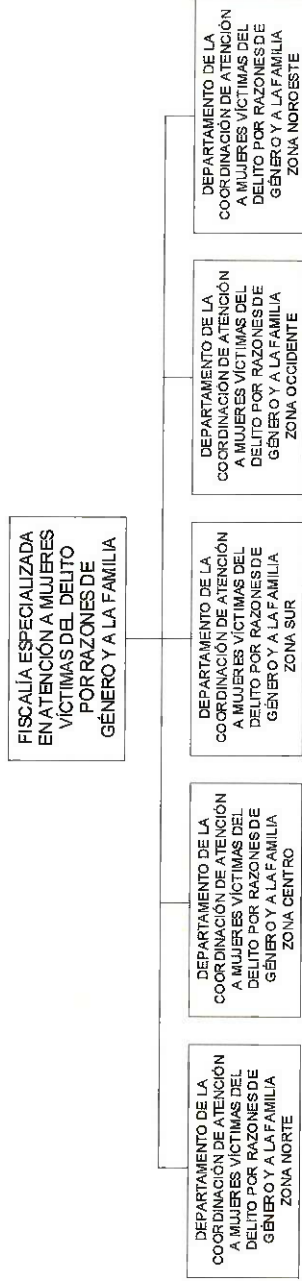

FISCALÍA GENERAL DEL ESTADO ORGANIGRAMA 2021

FISCALÍA
GENERAL DEL ESTADO

LIC. ROBERTO JAVIER FIERRO DUARTE
FISCAL GENERAL DEL ESTADO

LIC. MARÍA DE LOS ANGELES ALVAREZ HURTADO
SECRETARIA DE LA FUNCIÓN PÚBLICA