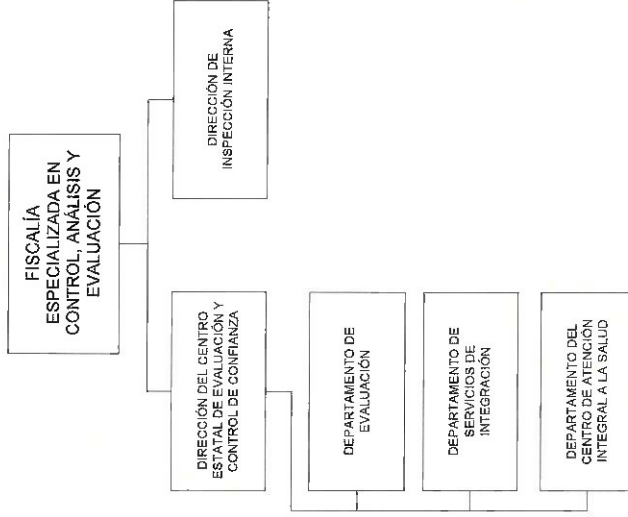

FISCALÍA GENERAL DEL ESTADO ORGANIGRAMA 2021

FISCALÍA
GENERAL DEL ESTADO

LIC. ROBERTO JAVIER FIERRO DUARTE
FISCAL GENERAL DEL ESTADO

LIC. MARÍA DE LOS ÁNGELES ÁLVAREZ HURTADO
SECRETARIA DE LA FUNCIÓN PÚBLICA