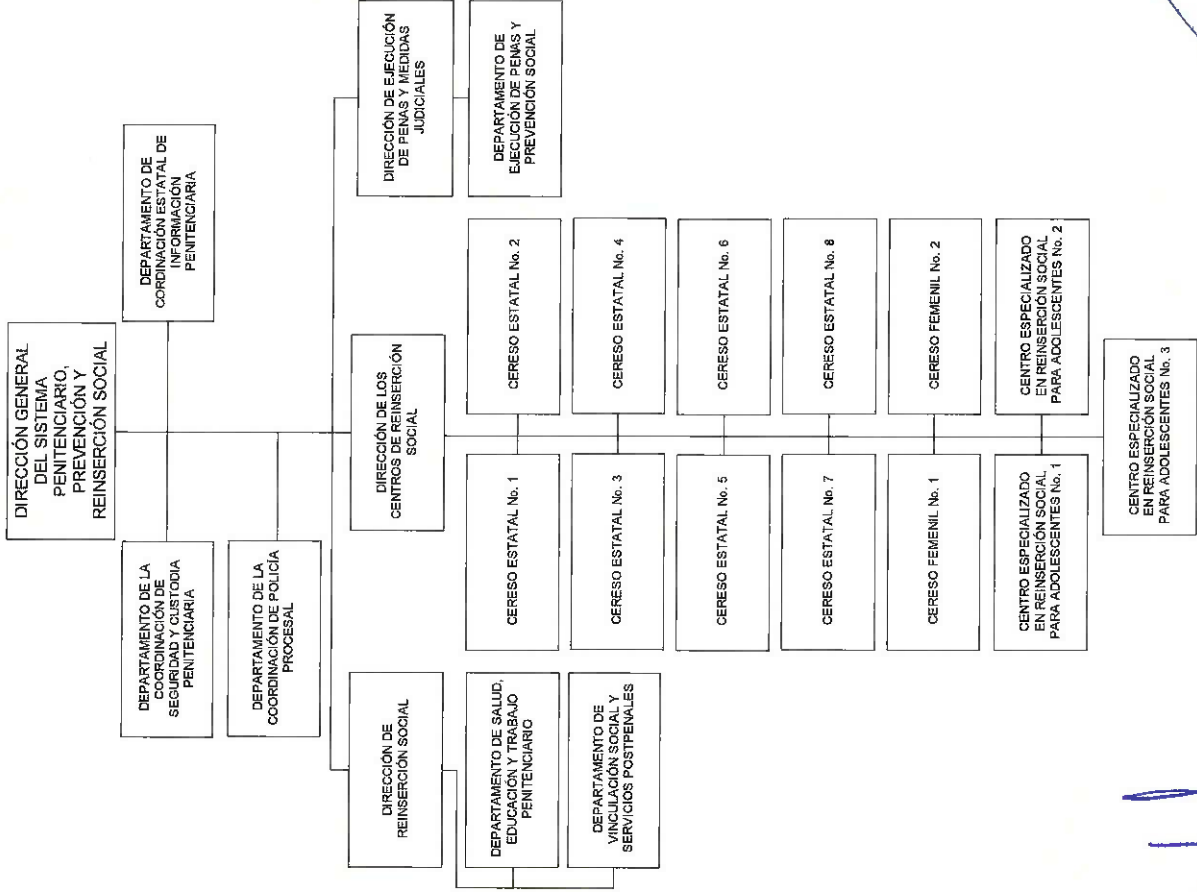

FISCALÍA GENERAL DEL ESTADO ORGANIGRAMA 2021

FISCALÍA
GENERAL DEL ESTADO

[Handwritten Signature]

LIC. ROBERTO JAVIER FIERRO DUARTE
FISCAL GENERAL DEL ESTADO

[Handwritten Signature]

LIC. MARÍA DE LOS ÁNGELES ÁLVAREZ HURTADO
SECRETARIA DE LA FUNCIÓN PÚBLICA