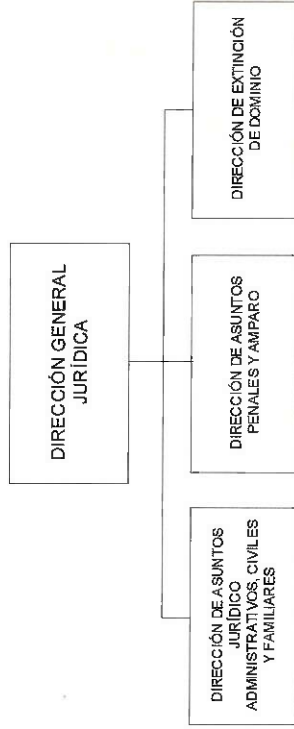

FISCALÍA GENERAL DEL ESTADO ORGANIGRAMA 2021

FISCALÍA
GENERAL DEL ESTADO

LIC. ROBERTO JAVIER FIERRO DUARTE
FISCAL GENERAL DEL ESTADO

LIC. MARÍA DE LOS ÁNGELES ALVAREZ HURTADO
SECRETARÍA DE LA FUNCIÓN PÚBLICA