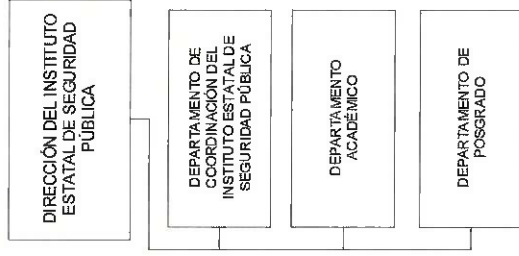

FISCALÍA GENERAL DEL ESTADO ORGANIGRAMA 2021

FISCALÍA
GENERAL DEL ESTADO

LIC. ROBERTO JAVIER FERRO DUARTE
FISCAL GENERAL DEL ESTADO

LIC. MARÍA DE LOS ÁNGELES ÁLVAREZ HURTADO
SECRETARIA DE LA FUNCIÓN PÚBLICA